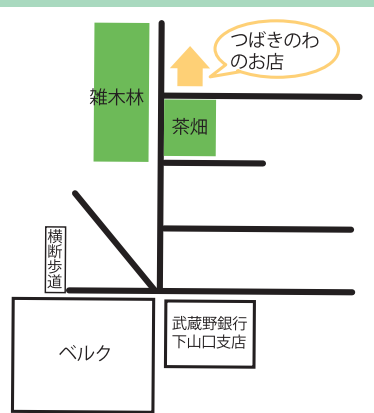

サラリーマン時代は大手企業に勤め、様々な企業の役員クラスと亙り合いました。当時のモチベーションそのままに、地域での活動を推進しています。

↑ つばきのわのお店

【営業日】 月・火・木・金及び第1・3・5土曜日

【休業日】 水・日及び第2・4土曜日、祝日

【営業時間】 午前11時～午後5時30分

メール info@tsubakimine.com

電話 04-2006-2573 (11時～17時)

【発行人】